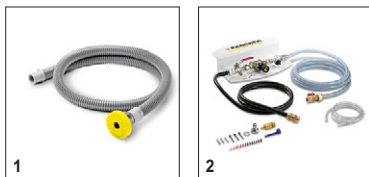

Входит в комплект поставки. Доступные аксессуары.

Аксессуары для BD 30/4 C Bp Pack *EU 1.783-230.0

KÄRCHER

		Номер для заказа	Жесткости/ тип щетки	Диаметр	Цвет	Количество	Цена	Описание	
Пады									
Пад	1	6.371-153.0	средне мягкий	280 мм	красный	5 шт.		5 красных падов средней мягкости диаметром 280 мм. Для уборки и химической чистки любых полов. Подходят, например, к D 55.	<input type="checkbox"/>
	2	6.371-154.0	средне жесткий	280 мм	зеленый	5 шт.		5 зеленых падов средней жесткости диаметром 280 мм. Для общей чистки и уборки сильно загрязненных полов. Подходят, например, к D 55.	<input type="checkbox"/>
Приводной диск для падов									
Диск BD 30/4 C	3	6.670-129.0		270 мм		1 шт.			<input type="checkbox"/>

■ Входит в комплект поставки. Доступные аксессуары.

Аксессуары для BD 30/4 C Bp Pack *EU 1.783-230.0

KÄRCHER

		Номер для заказа	Длина	Цвет	Количество	Цена	Описание	
Другое								
Заправочный шланг	1	6.680-124.0	1,5 м		1 шт.		Шланг длиной 1500 мм с универсальной воронкой облегчает заправку машины из водопроводного крана. Подходит ко всем распространенным водопроводным кранам.	<input type="checkbox"/>
Системы дозирования RM								
Система дозирования чистящего средства DS 3	2	2.641-811.0			1 шт.		Присоединяемая к водопроводному крану система дозирования для заполнения бака для чистой воды раствором чистящего средства заданной концентрации. Может использоваться в сочетании с монтажным комплектом системы заправки водой. С обратным клапаном по стандарту DIN EN 1717.	<input type="checkbox"/>