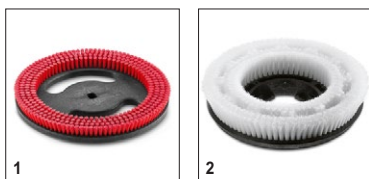

■ Входит в комплект поставки. □ Доступные аксессуары.

Аксессуары для BD 30/4 C Bp Pack *EU 1.783-230.0

KÄRCHER

		Номер для заказа	Жесткость/тип щетки	Диаметр	Цвет	Количество	Цена	Описание	
Дисковые щетки для машин BD									
Щетка красный BD 30/4 C	1	6.670-127.0	средний	280 мм	красный	1 шт.			<input checked="" type="checkbox"/>
Щетка необязательный BD 30/4 C	2	6.670-128.0	мягкий	280 мм		1 шт.			<input type="checkbox"/>