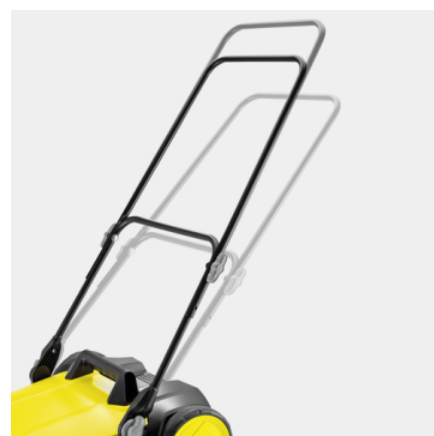

S 4 TWIN

Две боковые щетки, 20-литровый объем мусоросборника и ширина заметания 680 мм: подметальная машина S 4 Twin для круглогодичного использования на небольших и узких площадях и обеспечения чистоты по всей поверхности, до самого края.

№ для заказа

1.766-360.0

- Оптимальное решение для уборки малых площадей
- 2 боковые щетки для увеличения рабочей ширины
- Рукоятка с теплоизоляцией

Технические характеристики

Штрих-код (EAN)		4054278247939
Рабочая ширина с боковой щеткой	мм	680
Макс. производительность по площади	м²/ч	2400
Материал корпуса / рамы		Пластик/пластик
Бункер	л	20
Масса (без принадлежностей)	кг	10,2
Масса рабочая	кг	10,2
Масса (с упаковкой)	кг	11,583
Размеры (Д × Ш × В)	мм	760 × 668 × 940

■ Входит в комплект поставки

Практичный замок для боковой щетки

- Боковые щетки устанавливаются очень быстро и без применения инструментов.

Удобное складывание машины

- Сложить машину для хранения с экономией места можно не наклоняясь – достаточно нажать ногой на предусмотренный для этого выступ.

Плавно регулируемая рукоятка

- Подметание без переутомления благодаря подгонке высоты рукоятки под рост пользователя.

**ПРИНАДЛЕЖНОСТИ S 4 TWIN
1.766-360.0**

		№ для заказа	Описание	
ПОДМЕТАЛЬНЫЕ МАШИНЫ				
Боковые щетки для S4	1	2.644-032.0	Две боковые щетки для подметальной машины со специальной щетиной для сбора влажного мусора. Подходят к подметальным машинам S 4 – S 4 Twin.	<input type="checkbox"/>