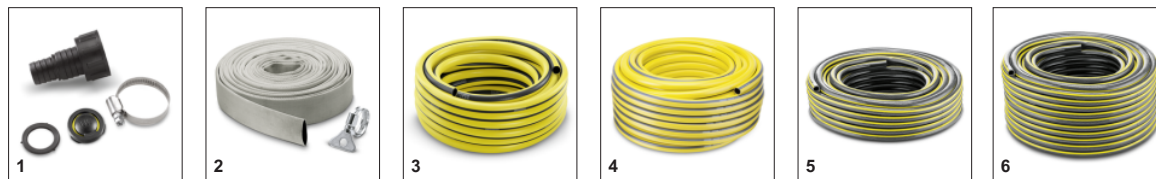

### Комплектация

Удобная ручка для переноски	■
Соединительный элемент для шланга	1 1/4"
Легкое присоединение шланга благодаря разъему Quick Connect	■
Переключение между ручным/автоматическим режимом	Возможность зафиксировать поплавковый выключатель
Решение «2 в 1»	■
Вертикально перемещаемый поплавковый выключатель	■
Керамическое уплотнительное кольцо	■
В автоматическом режиме (auto) насос будет реагировать на уровень воды	■
В ручном режиме насос работает постоянно, чтобы обеспечивать минимальный уровень остаточной влаги	■
■ Входит в комплект поставки	

## ПРИНАДЛЕЖНОСТИ SP 5 DUAL

1.645-580.0

		№ для заказа	Описание	
<b>СОЕДИНИТЕЛИ</b>				
Адаптер для насосов G1, для шлангов 3/4", 1"	1	6.997-359.0	Адаптер для насосов с обратным клапаном G1 внутренняя резьба, для подключения шлангов 3/4", 1"	<input type="checkbox"/>
<b>ДРУГОЕ</b>				
Комплект плоского шланга	2	2.997-100.0	Эластичный тканый шланг с хомутом из нержавеющей стали. Идеально подходит для погружных насосов.	<input type="checkbox"/>
<b>ШЛАНГИ</b>				
Шланг PrimoFlex® 3/4" (25 м)	3	2.645-142.0	Высококачественный садовый шланг PrimoFlex® (3/4") длиной 25 м. Армирован устойчивой к давлению тканью. Безопасен для здоровья. Давление разрыва 24 бар. Высокая термостойкость: от 0 до +40 °С.	<input type="checkbox"/>
Шланг PrimoFlex® 1" длиной 1 м	4	2.645-247.0	Садовый шланг PrimoFlex® 1" 1м. Садовый шланг в интернет-магазине реализуется только бухтой 50м.	<input type="checkbox"/>
Шланг Performance Plus 3/4" -25m	5	2.645-322.0	Садовый шланг Performance Plus диаметром 3/4", длиной 25 м. Удобный, долговечный и устойчивый к атмосферным воздействиям, а так же особо прочный и гибкий, чрезвычайно устойчивый к перегибам.	<input type="checkbox"/>
Шланг Performance Plus 3/4" -50m	6	2.645-323.0	Особенно прочный, чрезвычайно устойчивый к перегибам и безвредный для здоровья: садовый шланг длиной 50 м Performance Plus диаметром 3/4" из высококачественной многослойной ткани.	<input type="checkbox"/>