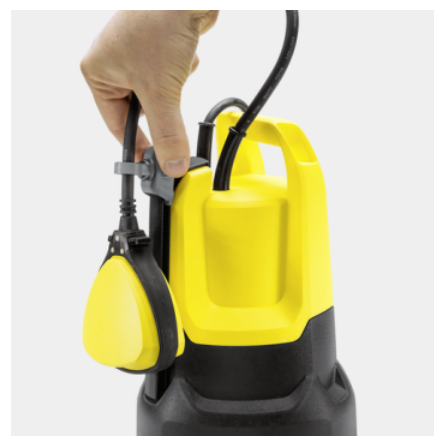

Датчик уровня с плавной регулировкой

- Увеличивает гибкость в установках для автоматического включения отключения насоса, и предотвращает работу "всухую"