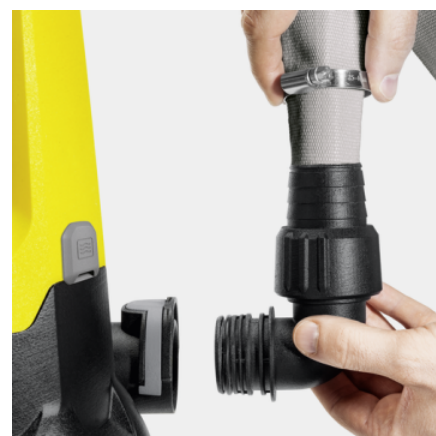

SP 7 DIRT

Дренажный насос для грязной воды SP 7 Dirt с интегрированным фильтром, керамическим уплотнительным кольцом и масляной камерой, оснащенный регулируемым по высоте поплавковым выключателем.

№ для заказа

Комплектация

Удобная ручка для переноски	■
Соединительный элемент для шланга	1", 1 1/4", 1 1/2"
Легкое присоединение шланга благодаря разъему Quick Connect	■
Переключение между ручным/автоматическим режимом	Возможность зафиксировать поплавковый выключатель
Вертикально перемещаемый поплавковый выключатель	■
Интегрированный фильтр из нержавеющей стали	■
В автоматическом режиме (auto) насос будет реагировать на уровень воды	■
В ручном режиме насос работает постоянно, чтобы обеспечивать минимальный уровень остаточной влаги	■
Керамическое уплотнительное кольцо	■

■ Входит в комплект поставки

Керамическое уплотнительное кольцо

- Для долгого срока службы

Датчик уровня с плавной регулировкой

- Увеличивает гибкость в установках для автоматического включения отключения насоса, и предотвращает работу "всухую"

Система Quick Connect

- Специальный разъем для быстрого присоединения шлангов 1", 1 1/4" и 1 1/2"

**ПРИНАДЛЕЖНОСТИ SP 7 DIRT
1.645-504.0**

		№ для заказа	Описание	
ДРУГОЕ				
Комплект плоского шланга	1	2.997-100.0	Эластичный тканый шланг с хомутом из нержавеющей стали. Идеально подходит для погружных насосов.	<input type="checkbox"/>