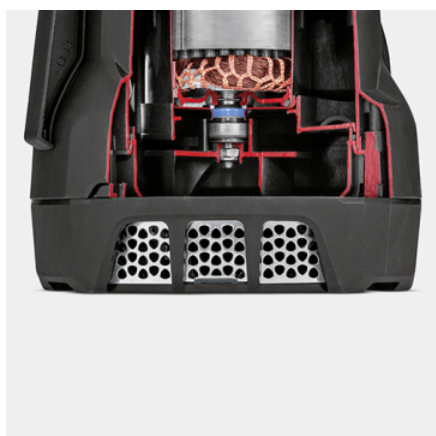

SP 7 DIRT

Дренажный насос для грязной воды SP 7 Dirt с интегрированным фильтром, керамическим уплотнительным кольцом и масляной камерой, оснащенный регулируемым по высоте поплавковым выключателем.

№ для заказа

Комплектация

Удобная ручка для переноски	■
Соединительный элемент для шланга	1", 1 1/4", 1 1/2"
Легкое присоединение шланга благодаря разъему Quick Connect	■
Переключение между ручным/автоматическим режимом	Возможность зафиксировать поплавковый выключатель
Вертикально перемещаемый поплавковый выключатель	■
Интегрированный фильтр из нержавеющей стали	■
В автоматическом режиме (auto) насос будет реагировать на уровень воды	■
В ручном режиме насос работает постоянно, чтобы обеспечивать минимальный уровень остаточной влаги	■
Керамическое уплотнительное кольцо	■

■ Входит в комплект поставки

Керамическое уплотнительное кольцо

- Для долгого срока службы

Датчик уровня с плавной регулировкой

- Увеличивает гибкость в установках для автоматического включения отключения насоса, и предотвращает работу "всухую"

Система Quick Connect

- Специальный разъем для быстрого присоединения шлангов 1", 1 1/4" и 1 1/2"

**ПРИНАДЛЕЖНОСТИ SP 7 DIRT
1.645-504.0**

		№ для заказа	Описание	
ДРУГОЕ				
Комплект плоского шланга	1	2.997-100.0	Эластичный тканый шланг с хомутом из нержавеющей стали. Идеально подходит для погружных насосов.	<input type="checkbox"/>