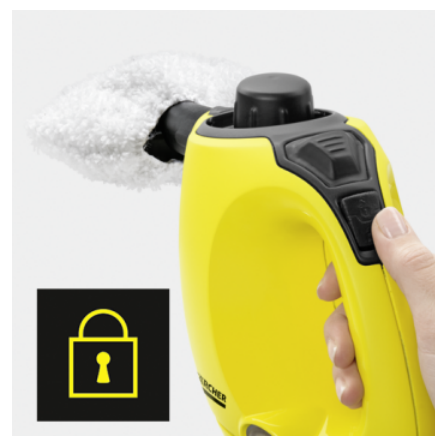

Комплектация

Предохранитель	■	
Предохранительный клапан	■	
Интегр. воронка для заливки воды	■	
Принадлежности		Ручная насадка, точечное сопло, мощное сопло, круглая щетка (маленькая), мерный стаканчик
Микроволоконная обтяжка для ручной насадки	шт.	1
■ Входит в комплект поставки		

* При локальной чистке при помощи парочистителя Kärcher, предполагающей обработку паром в течение 30 с при его максимальной подаче и непосредственном контакте с очищаемой поверхностью, возможна инаktivация 99,999 % оболоченных вирусов, таких как коронавирус или вирус гриппа (за исключением вируса гепатита В), находящихся на распространенных в быту гладких поверхностях (тестовый микроорганизм: модифицированный вирус вакцины Анара). ** При чистке со скоростью перемещения 30 см/с при максимальной подаче пара и его непосредственном контакте с очищаемой поверхностью уничтожаются 99,99 % распространенных в быту бактерий, находящихся на распространенных в быту гладких поверхностях (тестовый микроорганизм: Enterococcus hirae).

Интенсивная подача пара (3,0 бар)

- Мощный поток пара позволяет легко удалять любые загрязнения даже из труднодоступных мест.

Малые размеры и удобство хранения

- Аппарат можно хранить на месте применения для быстрого использования при первой необходимости.