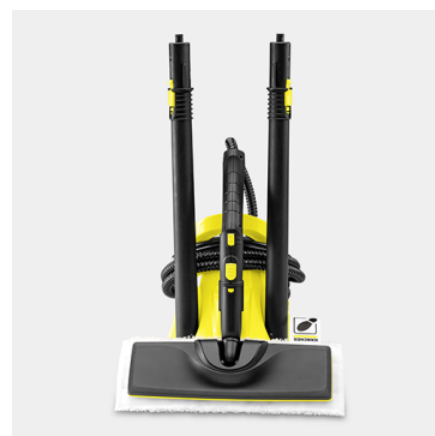

SC 2 DELUXE EASYFIX

Модель начального уровня для очистки паром без использования каких-либо чистящих средств. Светодиодный индикатор на ручке отображает текущий режим работы. Аппарат подходит для всех видов твердых поверхностей внутри дома.

■ Входит в комплект поставки

* При локальной очистке при помощи парогенератора Kärcher, предполагающей обработку паром в течение 30 с при его максимальной подаче и непосредственном контакте с очищаемой поверхностью, возможна инаktivация 99,999 % оболочечных вирусов, таких как коронавирус или вирус гриппа (за исключением вируса гепатита В), находящихся на распространенных в быту гладких поверхностях (тестовый микроорганизм: модифицированный вирус вакцины Анжара). ** При чистке со скоростью перемещения 30 см/с при максимальной подаче пара и его непосредственном контакте с очищаемой поверхностью уничтожаются 99,99 % распространенных в быту бактерий, находящихся на распространенных в быту гладких поверхностях (тестовый микроорганизм: Enterococcus hirae).

Светодиодный индикатор на корпусе аппарата

- Когда LED индикатор горит красным, пароочиститель нагревается. Когда загорится зеленым, пароочиститель готов к работе.

Насадка для пола EasyFix с шарниром и удобным креплением салфетки липучкой

- Пластинчатая подошва насадки гарантирует оптимальную очистку любых распространенных в быту твердых напольных покрытий.
- Система фиксации салфеток для пола липучкой позволяет легко закреплять салфетки и заменять их, не вступая в контакт с грязью.
- Шарнир обеспечивает удобную работу человеку любого роста и тщательную очистку благодаря хорошему контакту насадки с полом.