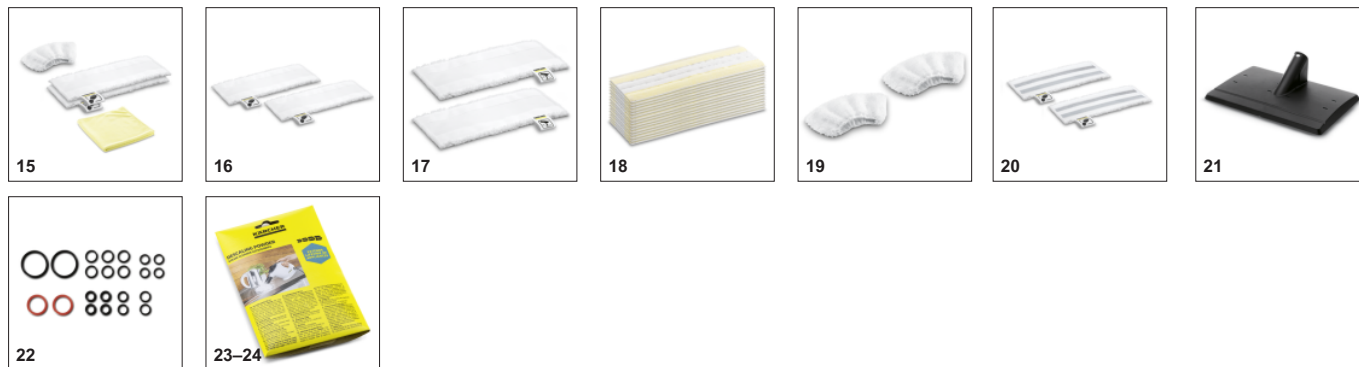

ПРИНАДЛЕЖНОСТИ SC 2 DELUXE EASYFIX

1.513-243.0

		№ для заказа	Описание	
ПАРООЧИСТИТЕЛЬ / ПАРОПЫЛЕСОС / ГЛАДИЛЬНАЯ СИСТЕМА				
Комплекты текстильных салфеток				
Комплект микроволоконных салфеток для кухни	15	2.863-265.0	Набор микроволоконных салфеток для оптимальной уборки на кухне: 2 салфетки для пола к насадке для пола EasyFix, 1 обтяжка для ручной насадки и 1 салфетка для чистки нержавеющей стали.	☐
Комплект микроволоконных салфеток к насадке для пола EasyFix	16	2.863-259.0	2 износостойкие и хорошо впитывающие влагу микроволоконные салфетки	☐
Комплект микроволоконных салфеток к насадке для пола EasyFix Mini(2шт.)	17	2.863-296.0	Высококачественные микроволоконные салфетки к насадке для пола EasyFix Mini: Салфетку можно заменить без контакта с грязью. Благодаря удобной застежке-липучке, салфетки удобно снимать и надевать на насадку для пола EasyFix Mini.	☐
Одноразовые салфетки SC EasyFix	18	2.863-299.0	1 5 салфеток однократного применения к насадке для пола EasyFix, обеспечивающие быструю и гигиеничную очистку твердых напольных покрытий. Легко фиксируются на насадке при помощи крепления-липучки.	☐
Комплект микроволоконных обтяжек для ручной насадки	19	2.863-270.0	2 обтяжки из высококачественного микроволокна для ручной насадки, обеспечивающие улучшенное отделение и поглощение жировых и прочих загрязнений.	☐
Комплект абразивных салфеток к насадке для пола EasyFix	20	2.863-309.0	Абразивные салфетки для пола EasyFix удаляют даже стойкие пятна с каменных полов, нечувствительных к механическим воздействиям. Застежка-липучка позволяет легко прикреплять салфетку к насадке и снимать ее без контакта с грязью.	☐
Другое				
Насадка для удаления обоев	21	2.863-062.0	Для легкого отделения обоев и остатков клея паром.	☐
Комплект запасных колец круглого сечения	22	2.884-312.0	для замены колец круглого сечения в различных принадлежностях к парочистителям (в предохранительном затворе, точечном сопле, удлинителе, паровом шланге и разъеме угога).	☐
АНТИНАКИПИН				
RM Порошок для удаления накипи (6x17г)	23	6.295-987.0	Эффективно удаляет накипь, образующуюся в парочистителях и других бытовых электроприборах (чайниках, кофеварках и т. д.), обеспечивая продление срока их службы и уменьшение расхода электроэнергии.	☐
RM 511 6x17g Descaling powder EU	24	6.296-193.0		☐

☒ Входит в комплект поставки
☐ Доступные аксессуары.
☐ Чистящее средство.