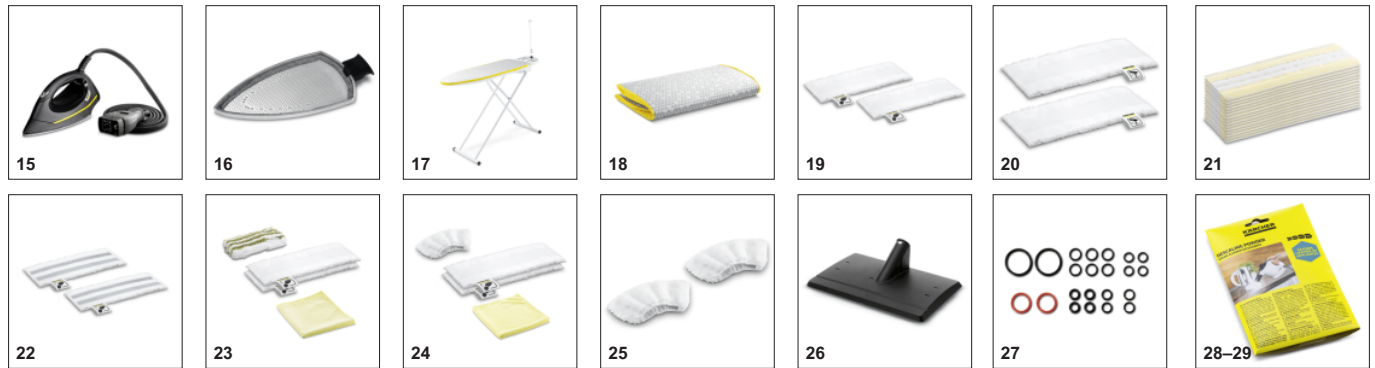

ПРИНАДЛЕЖНОСТИ SC 5 EASYFIX

1.512-530.0

	№ для заказа	Описание		
ПАРООЧИСТИТЕЛЬ / ПАРОПЫЛЕСОС / ГЛАДИЛЬНАЯ СИСТЕМА				
Аксессуары для глажки				
Утюг EasyFinish	15	2.863-310.0	Для легкой глажки: высококачественный паровой утюг EasyFinish с заданной оптимальной температурой и подошвой легкого скольжения с керамическим покрытием. В привлекательном варианте дизайна, черного цвета.	☐
Антипригарная накладка для утюга I 6006	16	2.860-142.0	Антипригарная накладка для парового утюга I 6006 с подошвой из нержавеющей стали, позволяющая гладить шелковые и льняные ткани, темную одежду, элитное белье и другие деликатные материалы.	☐
Гладильная доска AV 1000	17	2.884-933.0	С функцией продувки и активной системой отвода пара, устанавливается в 6 высотных положениях.	☐
Чехол для гладильной доски	18	2.884-969.0	Специальная комбинация хлопка и поролона, обладает высокой воздухопроницаемостью, гарантирует улучшенное увлажнение белья паром. Обеспечивает превосходную утюжку.	☐
Комплекты текстильных салфеток				
Комплект микроволоконных салфеток к насадке для пола EasyFix	19	2.863-259.0	2 износостойкие и хорошо впитывающие влагу микроволоконные салфетки	☐
Комплект микроволоконных салфеток к насадке для пола EasyFix Mini(2шт.)	20	2.863-296.0	Высококачественные микроволоконные салфетки к насадке для пола EasyFix Mini: Салфетку можно заменить без контакта с грязью. Благодаря удобной застежке-липучке, салфетки удобно снимать и надевать на насадку для пола EasyFix Mini.	☐
Одноразовые салфетки SC EasyFix	21	2.863-299.0	1 5 салфеток однократного применения к насадке для пола EasyFix, обеспечивающие быструю и гигиеничную очистку твердых напольных покрытий. Легко фиксируются на насадке при помощи крепления-липучки.	☐
Комплект абразивных салфеток к насадке для пола EasyFix	22	2.863-309.0	Абразивные салфетки для пола EasyFix удаляют даже стойкие пятна с каменных полов, нечувствительных к механическим воздействиям. Застежка-липучка позволяет легко прикреплять салфетку к насадке и снимать ее без контакта с грязью.	☐
Комплект микроволоконных салфеток для ванной	23	2.863-266.0	Набор микроволоконных салфеток для оптимальной уборки в ванной: 2 салфетки для пола к насадке для пола EasyFix, 1 абразивная обтяжка для ручной насадки и 1 салфетка для полировки.	☐
Комплект микроволоконных салфеток для кухни	24	2.863-265.0	Набор микроволоконных салфеток для оптимальной уборки на кухне: 2 салфетки для пола к насадке для пола EasyFix, 1 обтяжка для ручной насадки и 1 салфетка для чистки нержавеющей стали.	☐
Комплект микроволоконных обтяжек для ручной насадки	25	2.863-270.0	2 обтяжки из высококачественного микроволокна для ручной насадки, обеспечивающие улучшенное отделение и поглощение жировых и прочих загрязнений.	☐
Другое				
Насадка для удаления обоев	26	2.863-062.0	Для легкого отделения обоев и остатков клея паром.	☐
Комплект запасных колец круглого сечения	27	2.884-312.0	для замены колец круглого сечения в различных принадлежностях к пароочистителям (в предохранительном затворе, точечном сопле, удлинителе, паровом шланге и разъеме утюга).	☐
АНТИНАКИПИН				
RM Порошок для удаления накипи (6x17г)	28	6.295-987.0	Эффективно удаляет накипь, образующуюся в пароочистителях и других бытовых электроприборах (чайниках, кофеварках и т. д.), обеспечивая продление срока их службы и уменьшение расхода электроэнергии.	☐