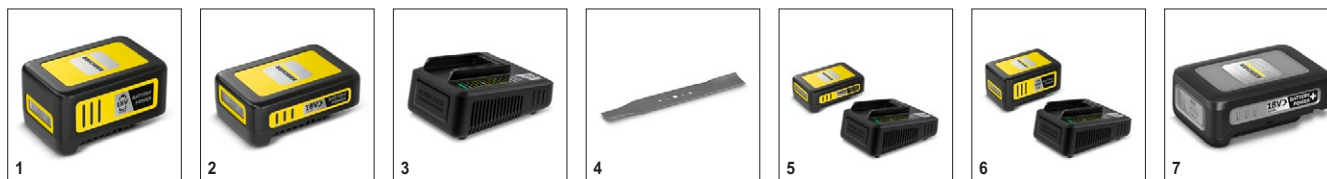

LMO 18-36 Battery Set 1.444-421.0

KÄRCHER

		№ для заказа					Цена	Описание	
Аккумуляторы									
Аккумулятор Battery Power 18/50	1	2.445-035.0						Сменный аккумулятор Kärcher Battery Power 18 В / 5,0 Ач с ЖК-дисплеем для отображения состояния заряда на основе инновационной технологии Real Time. Подходит ко всем аппаратам Kärcher на аккумуляторной платформе 18 В.	☒
Аккумулятор Battery Power 18/25	2	2.445-034.0						Сменный аккумулятор Kärcher Battery Power 18 В / 2,5 Ач с ЖК-дисплеем для отображения состояния заряда на основе инновационной технологии Real Time. Подходит ко всем аппаратам Kärcher на аккумуляторной платформе 18 В.	☐
Зарядные устройства									
Быстрое зарядное устройство 18 В	3	2.445-032.0						Быстрозарядное устройство лишь за 44 минуты заряжает сменный аккумулятор Kärcher Battery Power 18 В / 2,5 Ач до уровня 80 %. Оно совместимо со всеми 18-вольтными аккумуляторами Kärcher.	☒
Газонокосилка									
Нож для LMO 18-36 Battery	4	2.444-011.0						Нож рабочей шириной 36 см идеально подходит к аккумуляторной газонокосилке LMO 18-36 Battery и гарантирует превосходные результаты косыбы.	☒
Стартовый комплект: аккумулятор и зарядное устройство									
Стартер Комплект Battery Power 18/25	5	2.445-062.0						Стартовый комплект Battery Power 18/25, включающий сменный аккумулятор Battery Power 18 В / 2,5 Ач с инновационной технологией Real Time и быстрозарядное устройство 18 В. Для любых аппаратов на аккумуляторной платформе Kärcher 18 В.	☐
Стартер Комплект Battery Power 18/50	6	2.445-063.0						Включает сменный аккумулятор Battery Power 18 В / 5,0 Ач и быстрозарядное устройство 18 В: стартовый комплект Battery Power 18/50 для любых аппаратов Kärcher на аккумуляторной платформе 18 В.	☐
Аккумуляторы									
Battery Power+ 18/30	7	2.445-042.0						С технологией Real Time и ЖК-дисплеем: мощный 18-вольтный литий-ионный аккумулятор Battery Power+ емкостью 3,0 Ач, обеспечивающий продолжительную работу от одного заряда. С системой контроля напряжения и защитой от водяных струй (IPX5).	☐

☒ Входит в комплект поставки ☐ Доступные аксессуары.