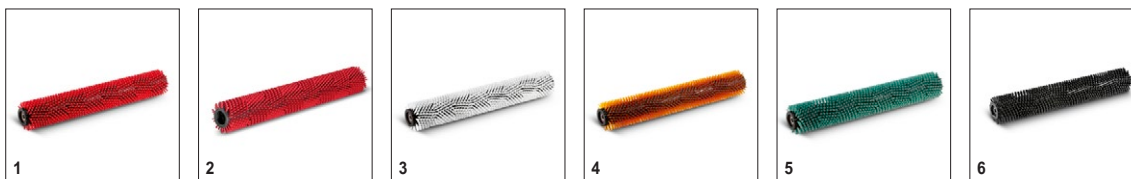

Аксессуары для B 60 W Bp + R65 + Autofill + Squeegee *RU

1.384-021.0

		Номер для заказа	Жесткость/тип щетки	Длина	Цвет	Количество	Цена	Описание	
Цилиндрические щетки для машин BR									
Щетка цилиндрическая	1	6.906-935.0	средний	638 мм	красный	1 шт.		Для выполнения всех обычных уборочных работ. Стандартная для R 65.	☒
Щеточный вал красный	2	6.907-414.0	средний	638 мм	красный	1 шт.			☒
Цилиндрическая щетка	3	6.906-981.0	мягкий	638 мм	белый	1 шт.		Мягкая, для очистки чувствительных напольных покрытий и полировки. Подходит к R 65.	☐
	4	6.906-982.0	высокий/низкий	638 мм	оранжевый	1 шт.		Средней жесткости, для очистки структурированных напольных покрытий и глубоких швов. Подходит к R 65.	☐
	5	6.906-983.0	жесткий	638 мм	зеленый	1 шт.		Для общей чистки и уборки сильно загрязненных полов. Подходит к R 65.	☐
	6	6.906-984.0	очень жесткий	638 мм	черный	1 шт.		Очень жесткая, для общей чистки и устранения особо стойких загрязнений (только с нечувствительных напольных покрытий). Подходит к R 65.	☐

☒ Входит в комплект поставки.
☐ Доступные аксессуары.