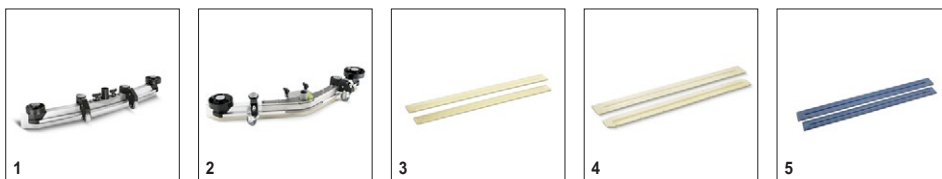

Аксессуары для B 60 W Bp + R65 + Autofill + **KÄRCHER** Squeegee *RU 1.384-021.0

		Номер для заказа	Длина	Цвет	Количество	Цена	Описание	
Всасывающая балка в сборе								
Всасывающая балка	1	4.777-412.0	940 мм	прозрачный	1 шт.			☒
	2	4.777-079.0	900 мм	прозрачный	1 шт.			☐
Уплотнительные полосы для всасывающих балок								
Уплотнительные полосы	3	6.273-208.0	960 мм	прозрачный	2 teilig			☒
	4	6.273-205.0	960 мм	прозрачный	2 teilig			☐
	5	6.273-214.0	960 мм	синий	2 teilig			☐
Набор резиновых губок рифленый маслястой	6	6.273-023.0	1010 мм	прозрачный	2 teilig			☐

☒ Входит в комплект поставки.
☐ Доступные аксессуары.