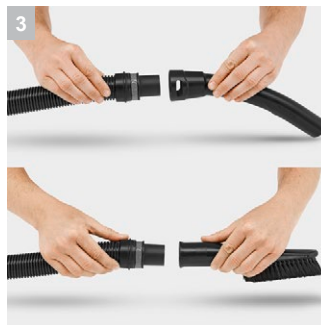

WD 4 Premium

Мощный, надежный, энергоэффективный хозяйственный пылесос среднего класса WD 4 Premium оснащен удобным мусоросборником из нержавеющей стали объемом 20 литров и плоским складчатым фильтром в кассете. Аппарат имеет парковочную позицию для перерывов в работе.

- Для уборки влажного или сухого мусора, мелкого или крупного.
- Для максимального удобства и комфорта при работе

3 Съёмная ручка

- Возможность присоединения насадок к всасывающему шлангу.
- Для легкой уборки даже в самых узких местах

4 Удобное положение при хранении

- Быстрое и удобное хранение всасывающей трубки и насадки для пола во время перерывов

Технические характеристики и комплектация

KÄRCHER

WD 4 Premium

- Съемная кассета с плоским складчатым фильтром
- Инновационные аксессуары для лучших результатов очистки