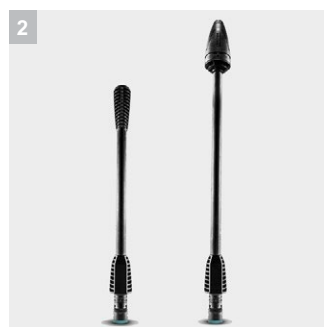

Аппарат среднего давления КНВ 5

Ручной аккумуляторный аппарат среднего давления производства Kärcher для различного применения без подключения к электросети. Совместим со сменным аккумулятором Kärcher на 18 В и идеально подходит для быстрой текущей уборки. Аккумулятор в комплект не входит.