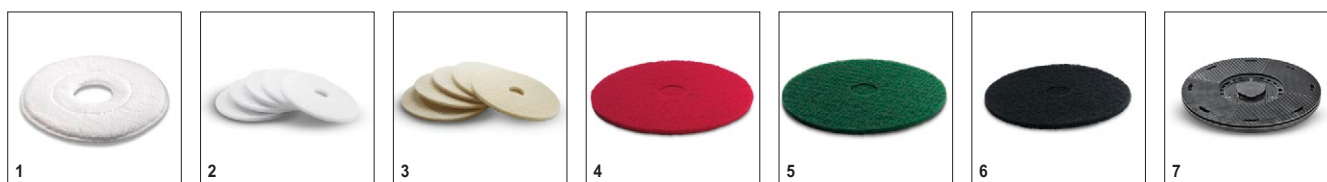

Аксессуары для BDS 33/180 C Adv 1.291-220.0

KÄRCHER

	Номер для заказа	Жесткость/ тип щетки	Диаметр	Цвет	Количество	Цена	Описание	
Микроволоконные пады								
Микроволоконный пад	1	6.369-908.0	микроволокно	330 мм	белый	5 шт.	С превосходным очищающим эффектом. Тщательно очищают пористый керамогранит.	☐
Пады								
Пад	2	6.369-903.0	очень мягкий	330 мм	белый	5 шт.	Неабразивные, очень мягкие, для полировки полов.	☐
	3	6.369-904.0	мягкий	330 мм	бежевый	5 шт.	Мягкие, малой абразивности, для полировки полов.	☐
	4	6.369-905.0	средне мягкий	330 мм	красный	5 шт.	5 красных падов средней мягкости диаметром 330 мм. Для уборки и химической чистки любых полов.	☐
	5	6.369-906.0	средне жесткий	330 мм	зеленый	5 шт.	5 зеленых падов средней жесткости диаметром 330 мм. Для общей чистки и уборки сильно загрязненных полов.	☐
	6	6.369-907.0	жесткий	330 мм	черный	5 шт.	5 черных жестких падов диаметром 330 мм. Для общей чистки и удаления стойких загрязнений.	☐
Приводной диск для падов								
Приводной диск для падов	7	6.369-894.0		330 мм		1 шт.	Приводной диск (низкоскоростной) для уборки при помощи пада, для машин с частотой вращения до 200 об/мин. Диаметр 335 мм. С быстродействующей муфтой и центрирующим замком.	☐

☐ Доступные аксессуары.