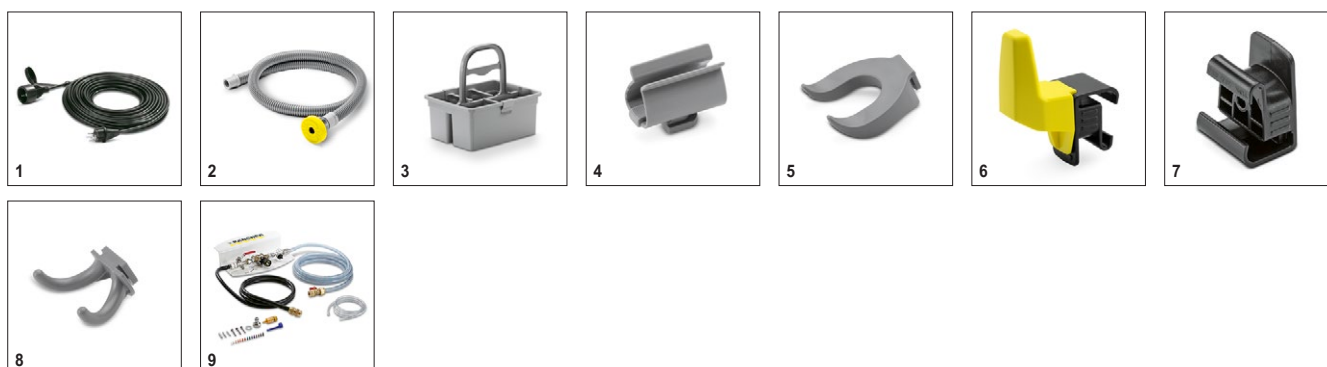

Аксессуары для BD 50/60 C Ep Classic

1.127-002.0

KÄRCHER

		Номер для заказа	Длина	Цвет	Количество	Цена	Описание	
Другое								
Удлинительный кабель	1	6.647-022.0	20 м		1 шт.		Удлинительный кабель длиной 20 м, 3 x 1,5 мм². С защищенной от брызг воды штепсельной вилкой, приспособлениями для защиты от усилий растяжения и перегиба.	☐
Заправочный шланг	2	6.680-124.0	1,5 м		1 шт.		Шланг длиной 1500 мм с универсальной воронкой облегчает заправку машины из водопроводного крана. Подходит ко всем распространенным водопроводным кранам.	☐
Аксессуары Home Base								
Комплект для перевозки инвентаря «Вох»	3	4.035-406.0			1 шт.		Комплект «Вох» позволяет аккуратно разместить три бутылки с чистящими средствами, тряпки, салфетки, шпатели, мусорные мешки, перчатки и т. д.	☐
Держатель рукоятки серый	4	6.980-078.0			1 шт.		Зажим для закрепления на машине швабры. Используется только в сочетании с адаптером 5.035-488.0.	☐
Держатель флакона	5	6.980-080.0			1 шт.			☐
Адаптер Homebase B 40	6	4.070-075.0			1 шт.			☐
Адаптер Homebase B 40	7	5.035-488.0			1 шт.		Приспособление для закрепления на корпусе машины различных крюков и зажимов.	☐
Двойной крюк B 40	8	6.980-077.0			1 шт.		Двойной крюк для закрепления на машине мусорных мешков и т. п. Используется только в сочетании с адаптером 5.035-488.0.	☐
Системы дозирования RM								
Система дозирования чистящего средства DS 3	9	2.641-811.0			1 шт.		Присоединяемая к водопроводному крану система дозирования для заполнения бака для чистой воды раствором чистящего средства заданной концентрации. Может использоваться в сочетании с монтажным комплектом системы заправки водой. С обратным клапаном по стандарту DIN EN 1717.	☐

■ Входит в комплект поставки. □ Доступные аксессуары.