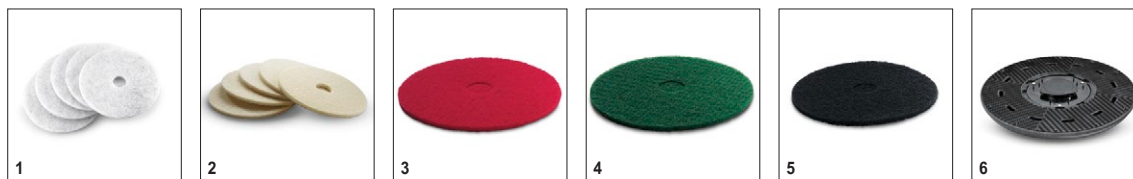

Аксессуары для BD 50/60 C Ep Classic 1.127-002.0

KÄRCHER

		Номер для заказа	Жесткость/тип щетки	Диаметр	Цвет	Количество	Цена	Описание	
Пады									
Пады, бежевые, 508 мм	1	6.371-146.0	мягкий	500 мм	бежевый/натуральный	5 шт.		Пад бежевый 508мм	☐
Пады для полировки	2	6.369-468.0	мягкий	508 мм	бежевый	5 шт.		Полировальный пад	☐
Пад	3	6.369-079.0	средне мягкий	508 мм	красный	5 шт.		Средней мягкости, для уборки и химической чистки любых полов.	☐
	4	6.369-078.0	средне жесткий	508 мм	зеленый	5 шт.		Средней жесткости, для общей чистки и уборки сильно загрязненных полов.	☐
	5	6.369-077.0	жесткий	508 мм	черный	5 шт.		Жесткие, для общей чистки и устранения стойких загрязнений.	☐
Приводной диск для падов									
Приводной диск для падов	6	4.762-534.0		479 мм		1 шт.		Для очистки падами. С быстродействующей муфтой и центрирующим замком.	☐

■ Входит в комплект поставки. ☐ Доступные аксессуары.