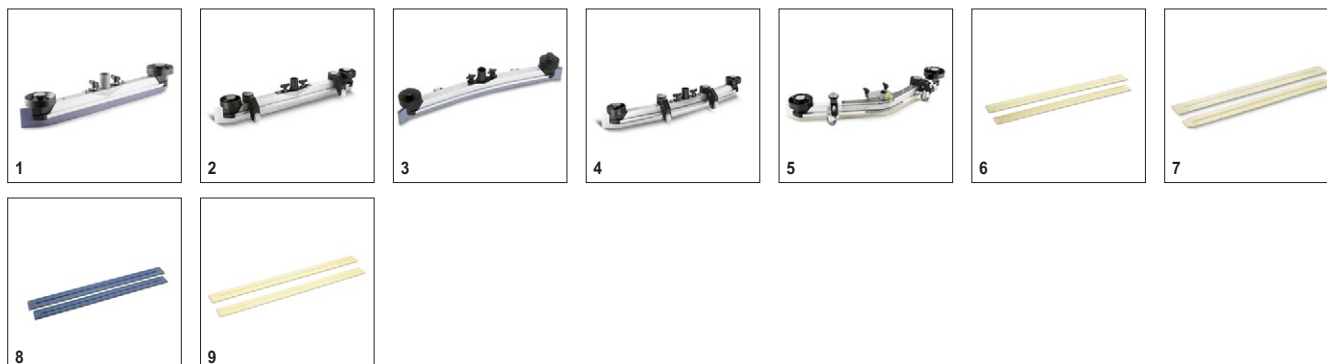

■ Входит в комплект поставки. Доступные аксессуары.

Аксессуары для BD 50/60 C Ep Classic 1.127-002.0

KÄRCHER

	Номер для заказа	Длина	Цвет	Количество	Цена	Описание	
Всасывающая балка в сборе							
Всасывающая балка, в сборе, прямая, 850 мм, без опорных роликов	1 4.777-406.0	850 мм	синий	1 шт.			<input type="checkbox"/>
Всасывающая балка 850 мм в сборе, прямая	2 4.777-401.0	850 мм	прозрачный	1 шт.			<input type="checkbox"/>
Всасывающая балка	3 4.777-416.0	850 мм	синий	1 шт.			<input type="checkbox"/>
Изогнутая всасывающая балка, в сборе, 850 мм	4 4.777-411.0	850 мм	прозрачный	1 шт.			<input type="checkbox"/>
Всасывающая балка	5 4.777-079.0	900 мм	прозрачный	1 шт.			<input type="checkbox"/>
Уплотнительные полосы для всасывающих балок							
Уплотнительные полосы	6 6.273-207.0	890 мм	прозрачный	2 teilig			<input type="checkbox"/>
	7 6.273-229.0	890 мм	прозрачный	2 teilig			<input type="checkbox"/>
	8 6.273-213.0	890 мм	синий	2 teilig			<input type="checkbox"/>
	9 6.273-290.0	890 мм	прозрачный	2 teilig			<input type="checkbox"/>