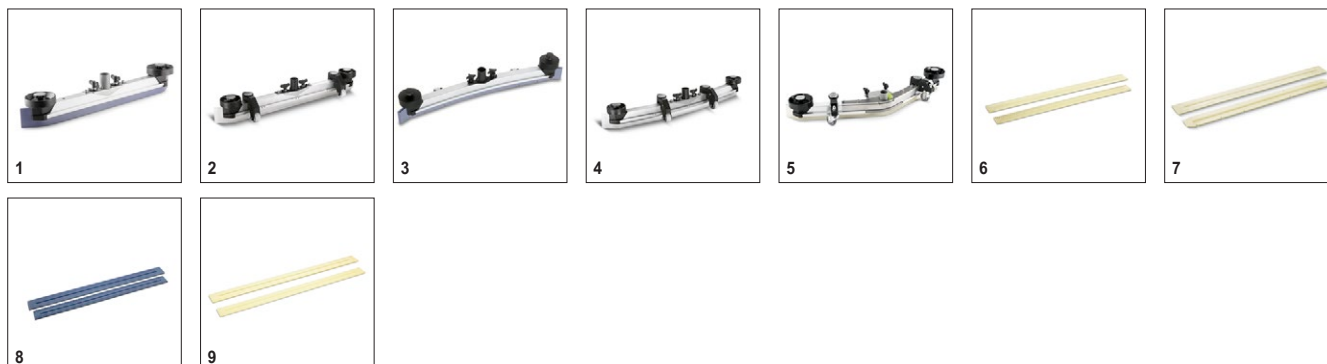

Аксессуары для BD 50/50 C Bp Classic 1.127-001.0

KÄRCHER

		Номер для заказа	Длина	Цвет	Количество	Цена	Описание	
Всасывающая балка в сборе								
Всасывающая балка, в сборе, прямая, 850 мм, без опорных роликов	1	4.777-406.0	850 мм	синий	1 шт.			☐
Всасывающая балка 850 мм в сборе, прямая	2	4.777-401.0	850 мм	прозрачный	1 шт.			☐
Всасывающая балка	3	4.777-416.0	850 мм	синий	1 шт.			☐
Изогнутая всасывающая балка, в сборе, 850 мм	4	4.777-411.0	850 мм	прозрачный	1 шт.			☐
Всасывающая балка	5	4.777-079.0	900 мм	прозрачный	1 шт.			☐
Уплотнительные полосы для всасывающих балок								
Уплотнительные полосы	6	6.273-207.0	890 мм	прозрачный	2 teilig			☐
	7	6.273-229.0	890 мм	прозрачный	2 teilig			☐
	8	6.273-213.0	890 мм	синий	2 teilig			☐
	9	6.273-290.0	890 мм	прозрачный	2 teilig			☐

■ Входит в комплект поставки. □ Доступные аксессуары.