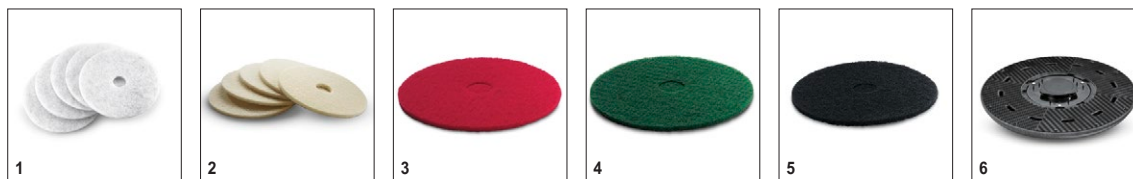

Аксессуары для BD 50/50 C Bp Classic 1.127-001.0

KÄRCHER

		Номер для заказа	Жесткость/ тип щетки	Диаметр	Цвет	Количество	Цена	Описание	
Пады									
Пады, бежевые, 508 мм	1	6.371-146.0	мягкий	500 мм	бежевый/ натуральный	5 шт.		Пад бежевый 508мм	☐
Пады для полировки	2	6.369-468.0	мягкий	508 мм	бежевый	5 шт.		Полировальный пад	☐
Пад	3	6.369-079.0	средне мягкий	508 мм	красный	5 шт.		Средней мягкости, для уборки и химической чистки любых полов.	☐
	4	6.369-078.0	средне жесткий	508 мм	зеленый	5 шт.		Средней жесткости, для общей чистки и уборки сильно загрязненных полов.	☐
	5	6.369-077.0	жесткий	508 мм	черный	5 шт.		Жесткие, для общей чистки и устранения стойких загрязнений.	☐
Приводной диск для падов									
Приводной диск для падов	6	4.762-534.0		479 мм		1 шт.		Для очистки падами. С быстродействующей муфтой и центрирующим замком.	☐

■ Входит в комплект поставки. ☐ Доступные аксессуары.