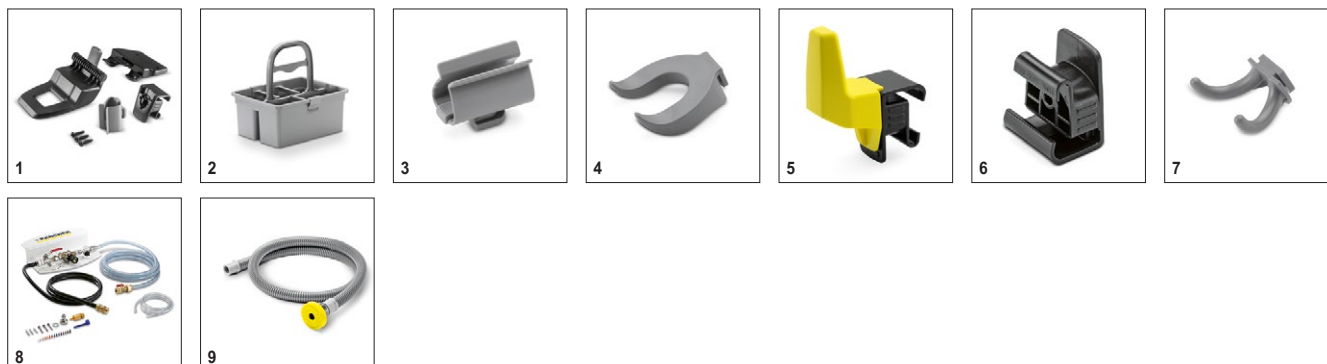

Аксессуары для BD 50/50 C Bp Classic 1.127-001.0

KÄRCHER

		Номер для заказа	Длина	Цвет	Количество	Цена	Описание		
Аксессуары Home Base									
Держатель для швабры комплектный	1	9.753-023.0			1 шт.			☐	
Комплект для перевозки инвентаря «Вох»	2	4.035-406.0			1 шт.		Комплект «Вох» позволяет аккуратно разместить три бутылки с чистящими средствами, тряпки, салфетки, шпатели, мусорные мешки, перчатки и т. д.	☐	
Держатель рукоятки серый	3	6.980-078.0			1 шт.		Зажим для закрепления на машине швабры. Используется только в сочетании с адаптером 5.035-488.0.	☐	
Держатель флакона	4	6.980-080.0			1 шт.			☐	
Адаптер Homebase B 40	6	5.035-488.0			1 шт.		Приспособление для закрепления на корпусе машины различных крюков и зажимов.	☐	
Двойной крюк B 40	7	6.980-077.0			1 шт.			Двойной крюк для закрепления на машине мусорных мешков и т. п. Используется только в сочетании с адаптером 5.035-488.0.	☐
Системы дозирования RM									
Система дозирования чистящего средства DS 3	8	2.641-811.0			1 шт.		Присоединяемая к водопроводному крану система дозирования для заполнения бака для чистой воды раствором чистящего средства заданной концентрации. Может использоваться в сочетании с монтажным комплектом системы заправки водой. С обратным клапаном по стандарту DIN EN 1717.	☐	
Другое									
Заправочный шланг	9	6.680-124.0	1,5 м		1 шт.		Шланг длиной 1500 мм с универсальной воронкой облегчает заправку машины из водопроводного крана. Подходит ко всем распространенным водопроводным кранам.	☐	

■ Входит в комплект поставки. □ Доступные аксессуары.