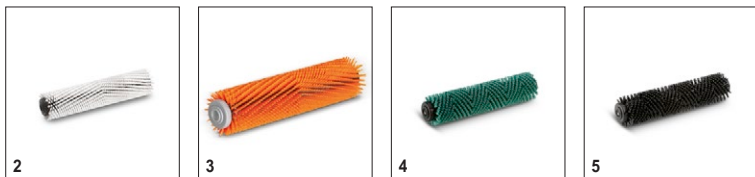

Аксессуары для B 60 C Ep + R55 + Squeegee **KÄRCHER** + Rins + Autofill + Mop 0.300-039.0

		Номер для заказа	Жесткость/тип щетки	Длина	Цвет	Количество	Цена	Описание	
Цилиндрические щетки для машин BR									
Валик щетки комплектный для замены BR 55	1	4.035-184.0	средний	550 мм	красный	1 шт.			☒
Цилиндрическая щетка	2	4.762-409.0	мягкий	550 мм	белый	1 шт.		Мягкая, для очистки чувствительных напольных покрытий и полировки.	☐
	3	4.762-410.0	высокий/низкий	550 мм	оранжевый	1 шт.		Средней жесткости, для очистки структурированных напольных покрытий и глубоких швов.	☐
	4	4.762-411.0	жесткий	550 мм	зеленый	1 шт.		Жесткая, для общей чистки и или уборки сильно загрязненных полов. Подходит только для нечувствительных напольных покрытий.	☐
	5	4.762-412.0	очень жесткий	550 мм	черный	1 шт.		Очень жесткая, для общей чистки и устранения особо стойких загрязнений (только с нечувствительных напольных покрытий).	☐

■ Входит в комплект поставки. □ Доступные аксессуары.