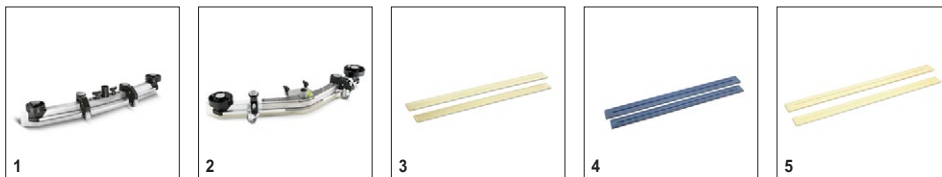

Аксессуары для В 60 С Ер + R55 + Squeegee **KÄRCHER** + Rins + Autofill + Mop 0.300-039.0

	Номер для заказа	Длина	Цвет	Количество	Цена	Описание	
Всасывающая балка в сборе							
Изогнутая всасывающая балка, в сборе, 850 мм	1 4.777-411.0	850 мм	прозрачный	1 шт.			☒
Всасывающая балка	2 4.777-079.0	900 мм	прозрачный	1 шт.			☐
Уплотнительные полосы для всасывающих балок							
Уплотнительные полосы	3 6.273-207.0	890 мм	прозрачный	2 teilig			☒
	4 6.273-213.0	890 мм	синий	2 teilig			☐
	5 6.273-290.0	890 мм	прозрачный	2 teilig			☐
Набор резиновых губок рифленый маслястой	6 6.273-023.0	1010 мм	прозрачный	2 teilig			☐

☒ Входит в комплект поставки.
☐ Доступные аксессуары.